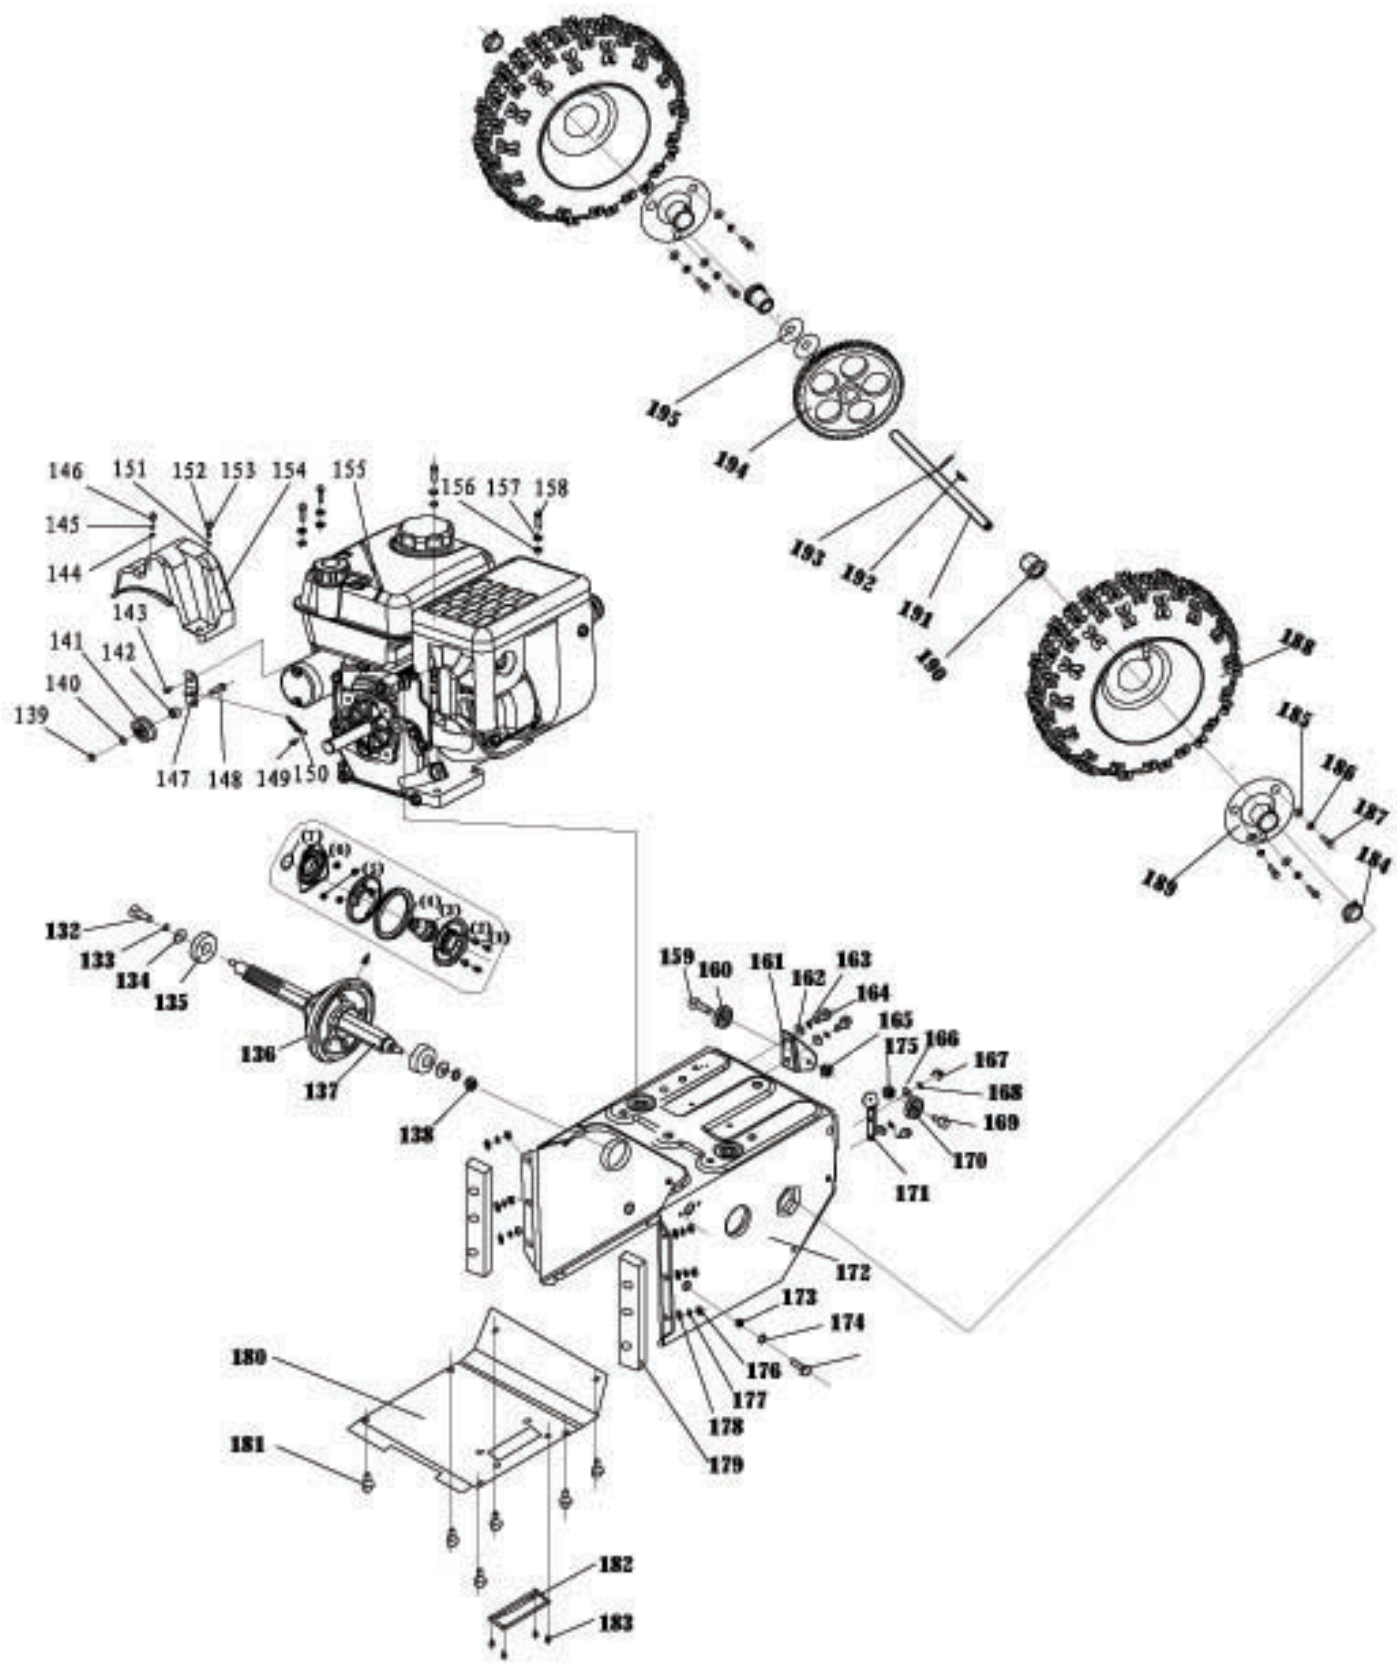

SCHEMATIC DRAWING / SCHÉMA

ENGLISH

FRANÇAIS