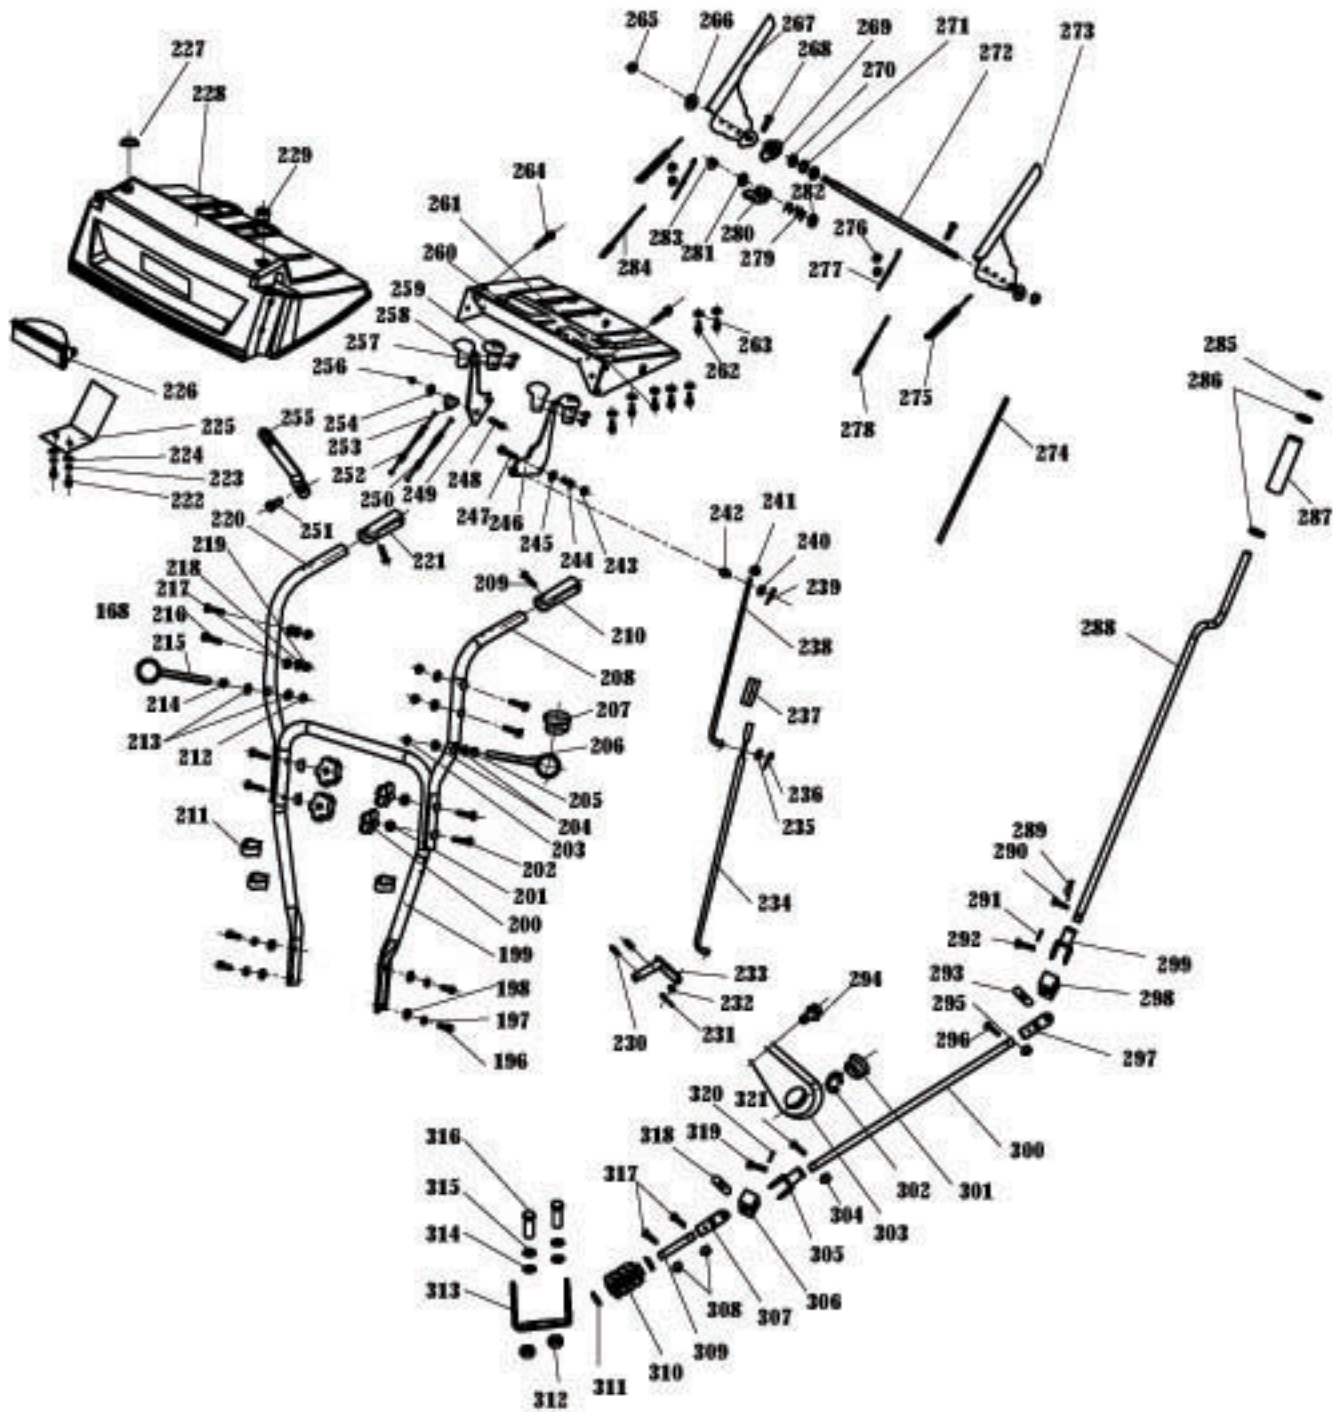

SCHEMATIC DRAWING / SCHÉMA

ENGLISH

FRANÇAIS