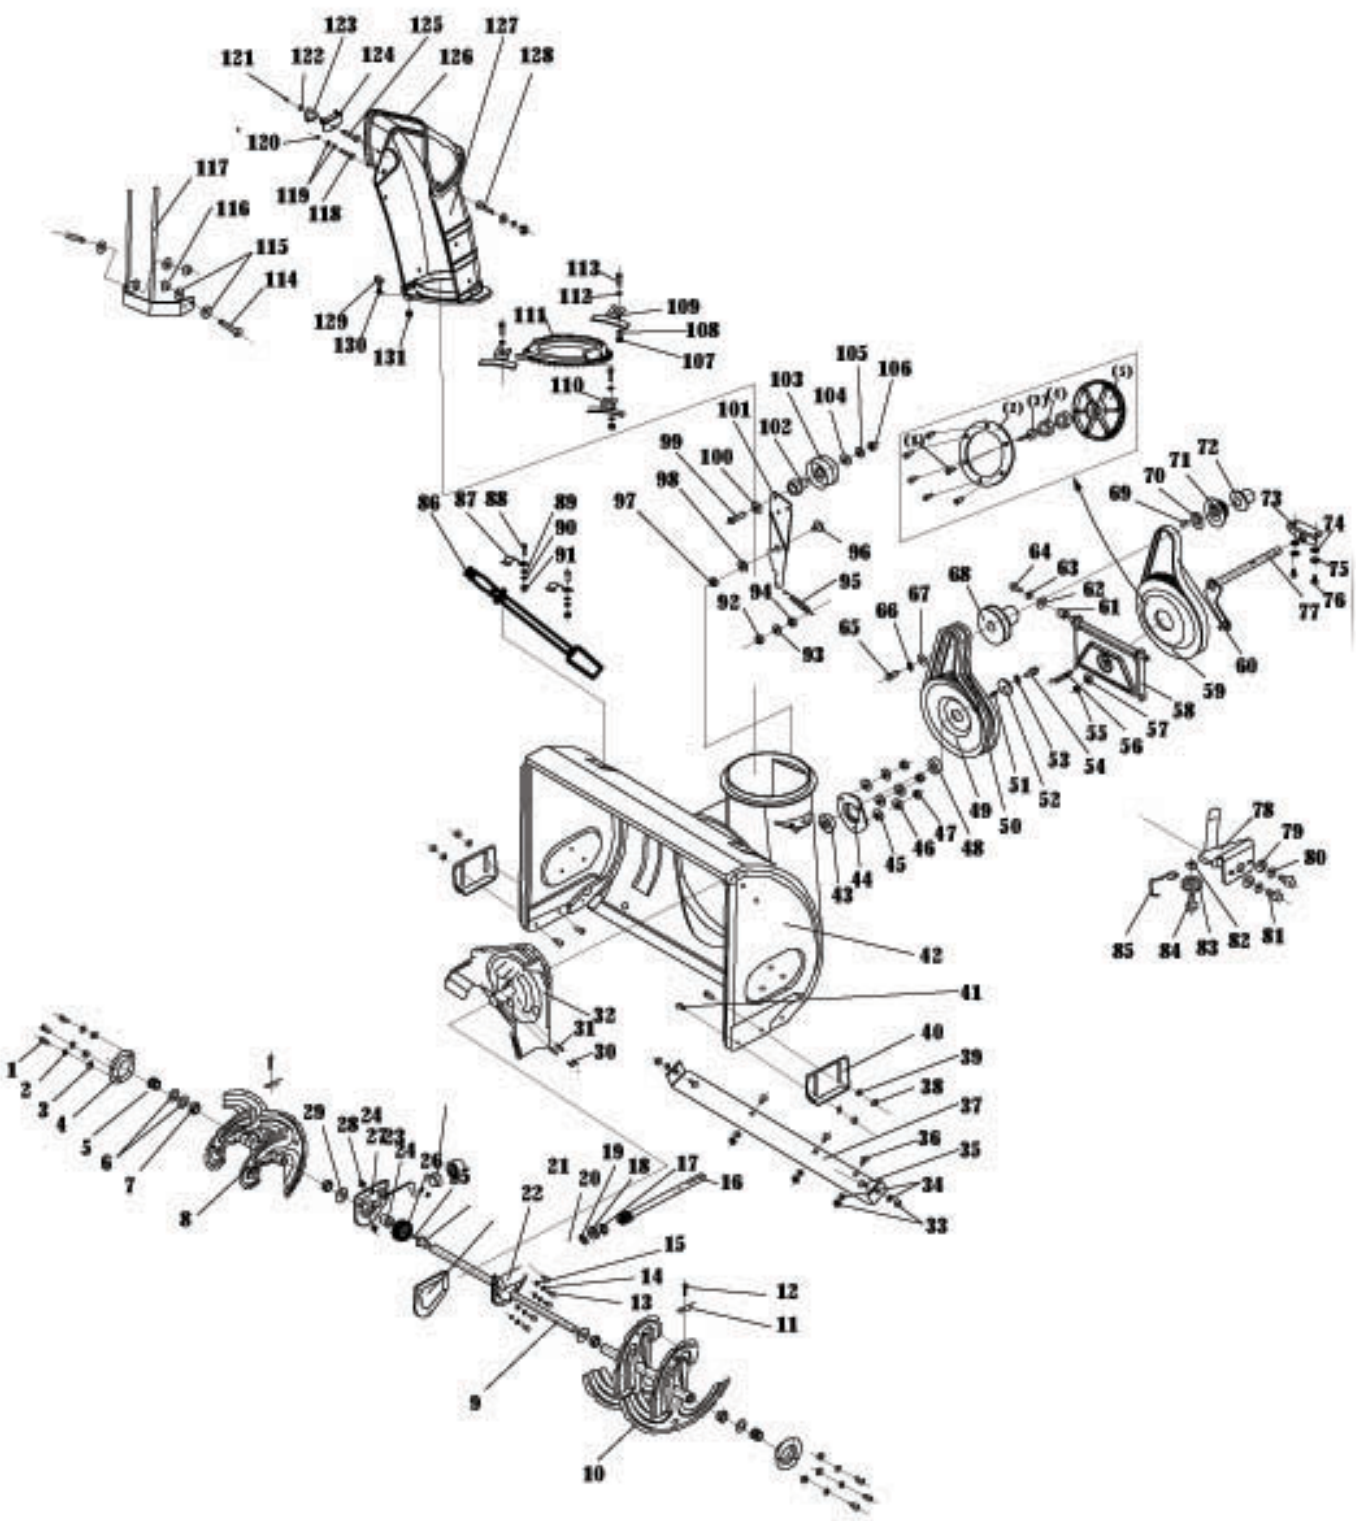

PARTS LIST

LISTE DES PIÈCES

Ref. #	Description	Description	Description
292	8086-711002	Pin	Tige
293	8086-711003	Pin	Tige
294	8SFDD06-16D	Bolt	Boulon
295	8NG-05D	Nut	Écrou
296	8SJA05-22D	Screw	Vis
297	8213-711001	Gimbal 1	Cardan
298	8301-711005	Gimbal Connector	Connecteur de cardan
299	8213-711002	Gimbal 2	Cardan 2
300	8087-711003	Chute Directional Control Rod (Flat)	Tige de direction de chute (plate)
301	8331-711001	Spacer	Espaceur
302	8CE-15D	Washer	Rondelle
303	8181-711704	Chute Directional Control Rod (Flat) Holder	Support de tige de direction de chute (plate)
304	8NG-05D	Nut	Écrou
305	8213-711001	Gimbal 1	Cardan 1
306	8301-711005	Gimbal Connector	Connecteur de cardan
307	8213-711002	Gimbal 2	Cardan 2
308	8NG-05D	Nut	Écrou
309	8081-711004	Worm Shaft	Tige pour engrenage a vis sans fin
310	8085-711002	Worm Gear	Engrenage a vis sans fin
311	8334-711002	Bushing	Bague
312	8NG-08D	Nut	Écrou
313	8292-711001	Worm Gear Bracket	Support d'engrenage a vis sans fin
314	8WF-08D	Washer	Rondelle
315	8WS-08D	Spring Washer	Rondelle a ressort
316	8SFDD08-20D	Bolt	Boulon
317	8SJA05-22D	Screw	Vis
318	8086-711003	Pin	Tige
319	8086-711002	Pin	Tige
320	8PA1.6-18D	Pin	Tige
321	8SJA05-22D	Screw	Vis

SCHEMATIC DRAWING / SCHÉMA

ENGLISH

FRANÇAIS